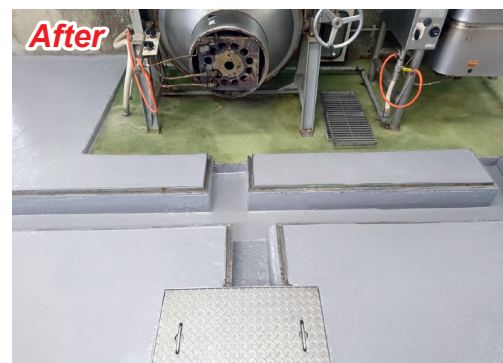

グリ石があっても、凸凹でも
一回塗りで平坦に! しかも防滑まで!!

それでも剥がれる……

たとえ、油や水があっても…
剥がれない!!

驚きの…1回塗り

床塗料シリーズ“どんな厨房床でも”は、従来の施工方法では、何層にも重ねやっと得られていた厚みを、たった1回塗りで形成します。しかも、凸凹の隙間までしっかり入り込み密着するので、劣化し傷んだ床を補強します。

施工事例

床塗料シリーズ“どんな厨房床でも”は施工のみのご案内となります。お気軽にお問い合わせください。