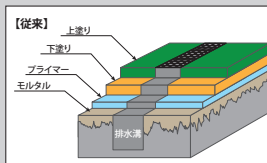

保健所の指導が……

滑って事故が……

業務を止められない……

誰もが、あきらめている

厨房床……

従来は……

厨房床には こんな問題が……

- 工期が3日も4日もかかって
- 頼みたくても 頼めない
- 高額な施工費用

■ 工程表

何層にも重ねて塗装、だからコストが……
何日もの日数が……

だけど

染めQなら

どんな問題も解決 信じられません!

- 営業終了～翌朝には完了!!
※床の状態、環境によって異なります
- 安全性の高い水系・低臭!!
- 何より低コストを実現!!

■ 工程表

施工期間短縮!!
コスト大幅削減!!